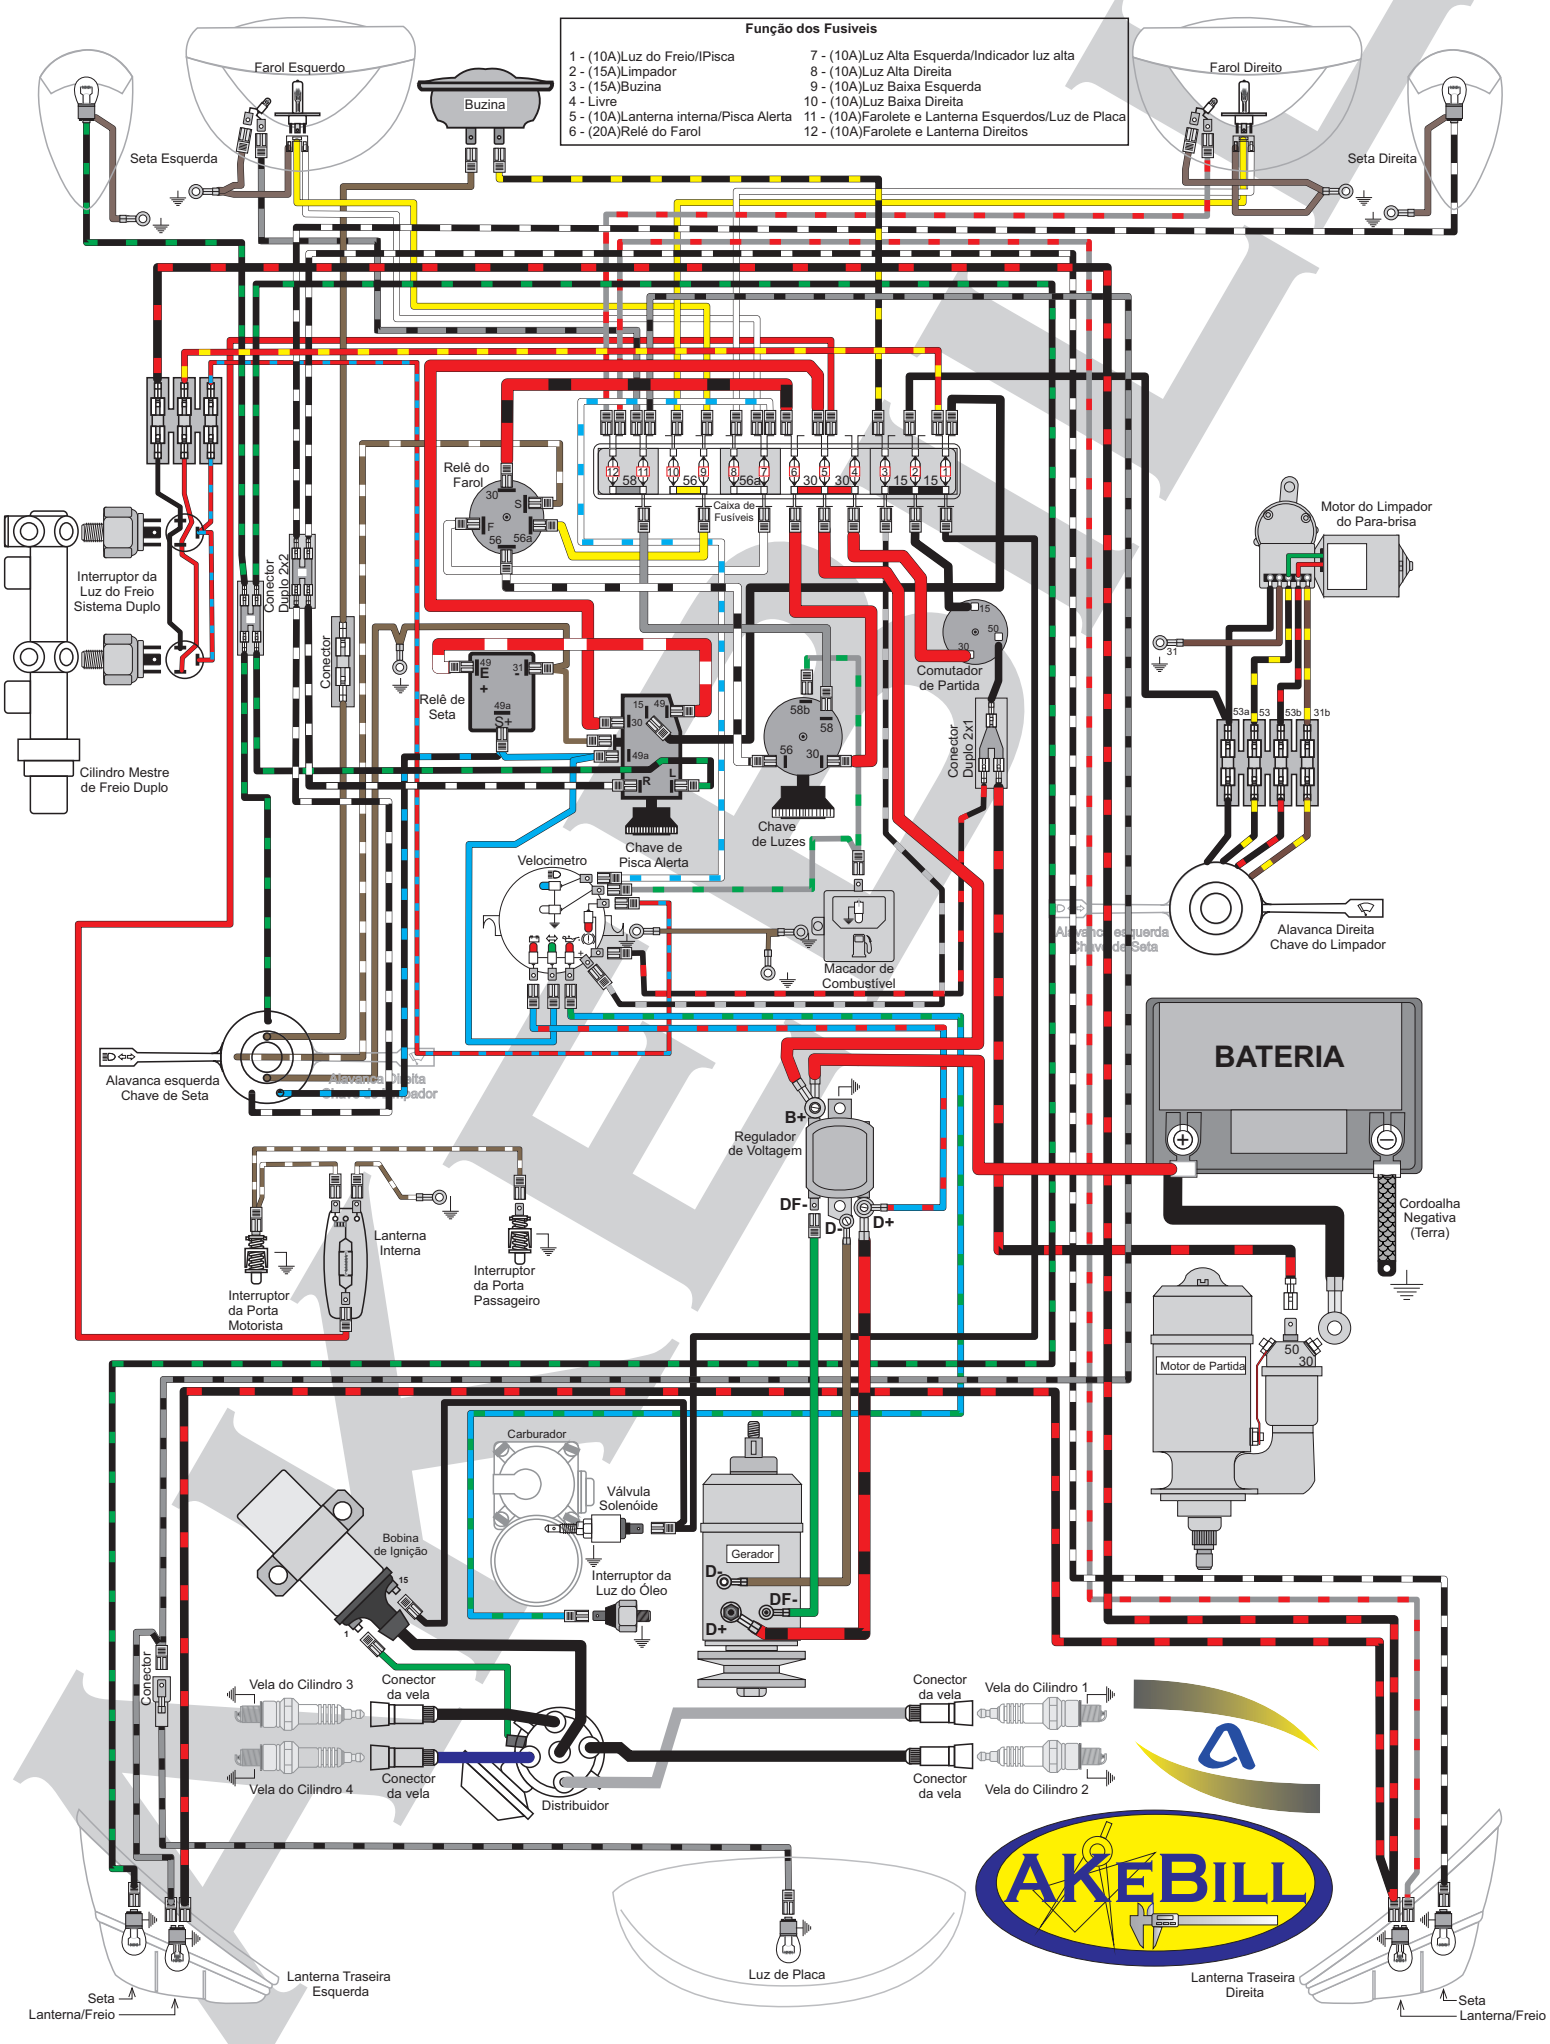

Diagrama Completo - Caixa de Fusíveis de 12 polos, Sistema de carga: Gerador, Chave de Seta simples

Diagrama Completo - Caixa de Fusíveis de 12 polos, Sistema de carga: Gerador, Chave de Seta simples

Diagrama Completo - Caixa de Fusíveis de 12 pólos, Sistema de carga: Gerador, Chave de Seta e Limpador conjugadas

**Função dos Fusíveis**

1 - (10A)Luz do Freio/Pisca	7 - (10A)Luz Alta Esquerda/Indicador luz alta
2 - (15A)Limpador	8 - (10A)Luz Alta Direita
3 - (15A)Buzina	9 - (10A)Luz Baixa Esquerda
4 - Livre	10 - (10A)Luz Baixa Direita
5 - (10A)Lanterna interna/Pisca Alerta	11 - (10A)Faroletes e Lanterna Esquerdos/Luz de Placa
6 - (20A)Relé do Farol	12 - (10A)Farolete e Lanterna Direitos

Diagrama Completo - Caixa de Fusíveis de 12 pólos, Sistema de carga: Gerador, Chave de Seta e Limpador conjugadas

**Função dos Fusíveis**

1 - (10A)Luz do Freio/Pisca	7 - (10A)Luz Alta Esquerda/Indicador luz alta
2 - (15A)Luz de Ré/Limpador	8 - (10A)Luz Alta Direita
3 - (15A)Buzina	9 - (10A)Luz Baixa Esquerda
4 - Livre	10 - (10A)Luz Baixa Direita
5 - (10A)Lanterna interna/Pisca Alerta	11 - (10A)Faroleta e Lanterna Esquerdos/Luz de Placa
6 - (20A)Relé do Farol	12 - (10A)Faroleta e Lanterna Direitos

Diagrama Completo - Caixa de Fusíveis de 12 polos, Sistema de carga: Gerador, Chave de seta com 3 alavancas

**Função dos Fusíveis**

1 - (10A)Luz do Freio/Pisca	7 - (10A)Luz Alta Esquerda/Indicador luz alta
2 - (15A)Limpador	8 - (10A)Luz Alta Direita
3 - (15A)Buzina	9 - (10A)Luz Baixa Esquerda
4 - Livre	10 - (10A)Luz Baixa Direita
5 - (10A)Lanterna interna/Pisca Alerta	11 - (10A)Faroletes e Lanterna Esquerdos/Luz de Placa
6 - (20A)Relê do Farol	12 - (10A)Faroletes e Lanterna Direitos