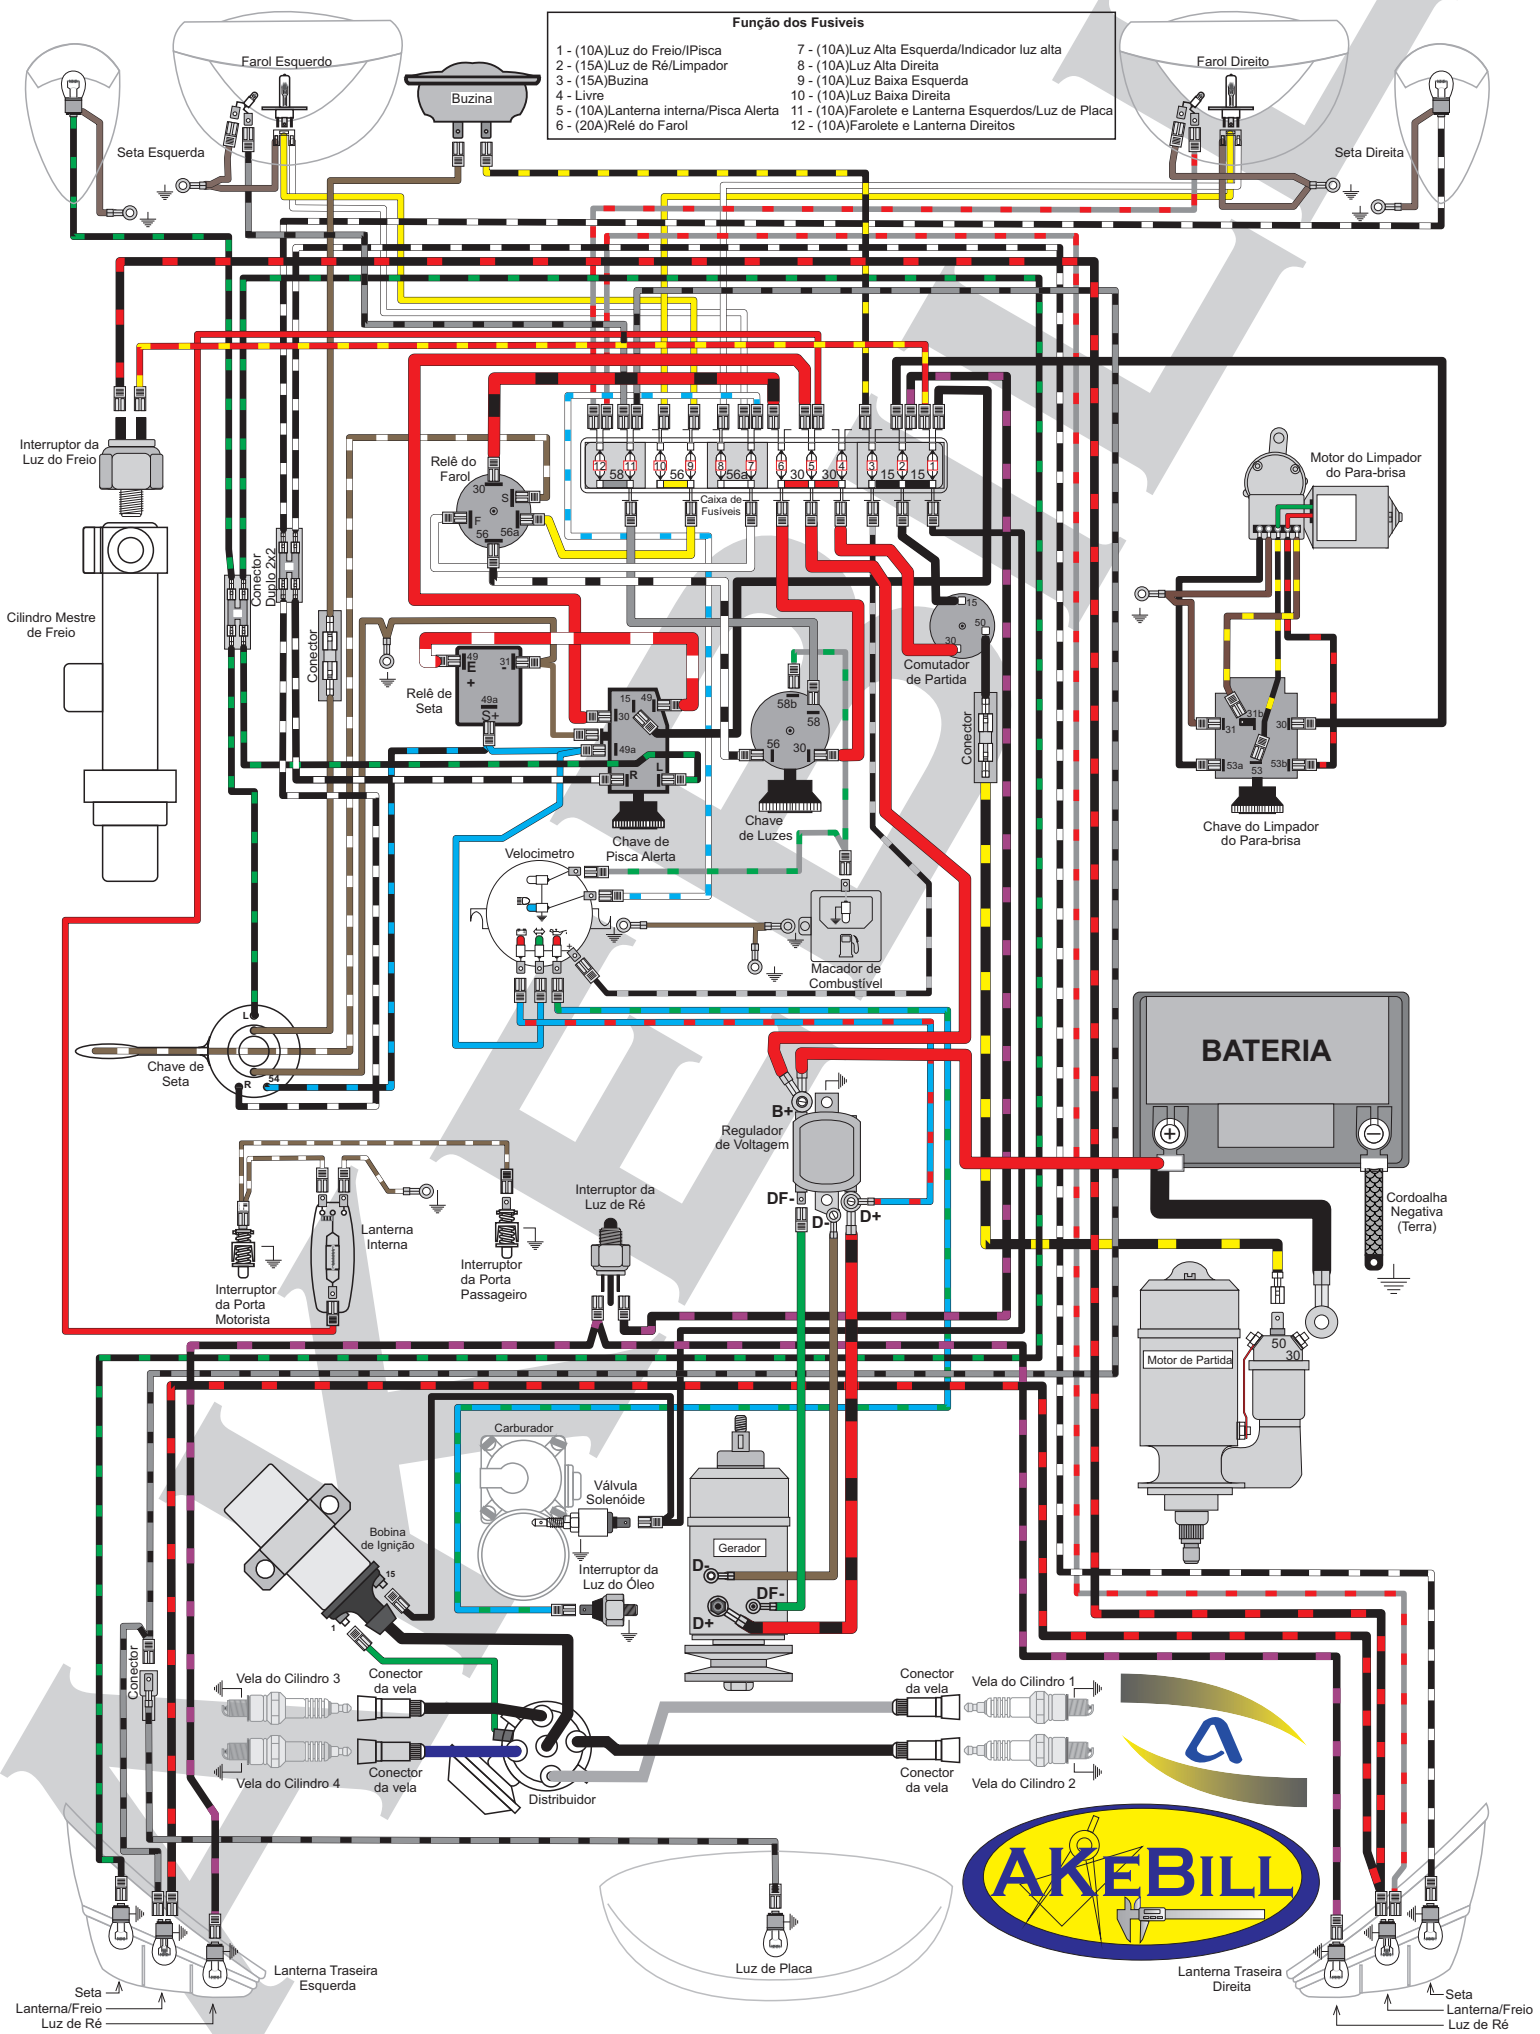

Diagrama Completo - Caixa de Fusíveis de 12 polos, Sistema de carga: Gerador, Chave de Seta simples

Diagrama Completo - Caixa de Fusíveis de 12 polos, Sistema de carga: Gerador, Chave de Seta simples

Diagrama Completo - Caixa de Fusíveis de 12 pólos, Sistema de carga: Gerador, Chave de Seta e Limpador conjugadas

**Função dos Fusíveis**

1 - (10A)Luz do Freio/Pisca	7 - (10A)Luz Alta Esquerda/Indicador luz alta
2 - (15A)Limpador	8 - (10A)Luz Alta Direita
3 - (15A)Buzina	9 - (10A)Luz Baixa Esquerda
4 - Livre	10 - (10A)Luz Baixa Direita
5 - (10A)Lanterna interna/Pisca Alerta	11 - (10A)Faroletes e Lanterna Esquerdos/Luz de Placa
6 - (20A)Relé do Farol	12 - (10A)Farolete e Lanterna Direitos

Diagrama Completo - Caixa de Fusíveis de 12 pólos, Sistema de carga: Gerador, Chave de Seta e Limpador conjugadas

**Função dos Fusíveis**

1 - (10A)Luz do Freio/Pisca	7 - (10A)Luz Alta Esquerda/Indicador luz alta
2 - (15A)Luz de Ré/Limpador	8 - (10A)Luz Alta Direita
3 - (15A)Buzina	9 - (10A)Luz Baixa Esquerda
4 - Livre	10 - (10A)Luz Baixa Direita
5 - (10A)Lanterna interna/Pisca Alerta	11 - (10A)Faroleta e Lanterna Esquerdos/Luz de Placa
6 - (20A)Relé do Farol	12 - (10A)Faroleta e Lanterna Direitos

Diagrama Completo - Caixa de Fusíveis de 12 polos, Sistema de carga: Gerador, Chave de seta com 3 alavancas

**Função dos Fusíveis**

1 - (10A)Luz do Freio/Pisca	7 - (10A)Luz Alta Esquerda/Indicador luz alta
2 - (15A)Limpador	8 - (10A)Luz Alta Direita
3 - (15A)Buzina	9 - (10A)Luz Baixa Esquerda
4 - Livre	10 - (10A)Luz Baixa Direita
5 - (10A)Lanterna interna/Pisca Alerta	11 - (10A)Faroletes e Lanterna Esquerdos/Luz de Placa
6 - (20A)Relê do Farol	12 - (10A)Faroletes e Lanterna Direitos