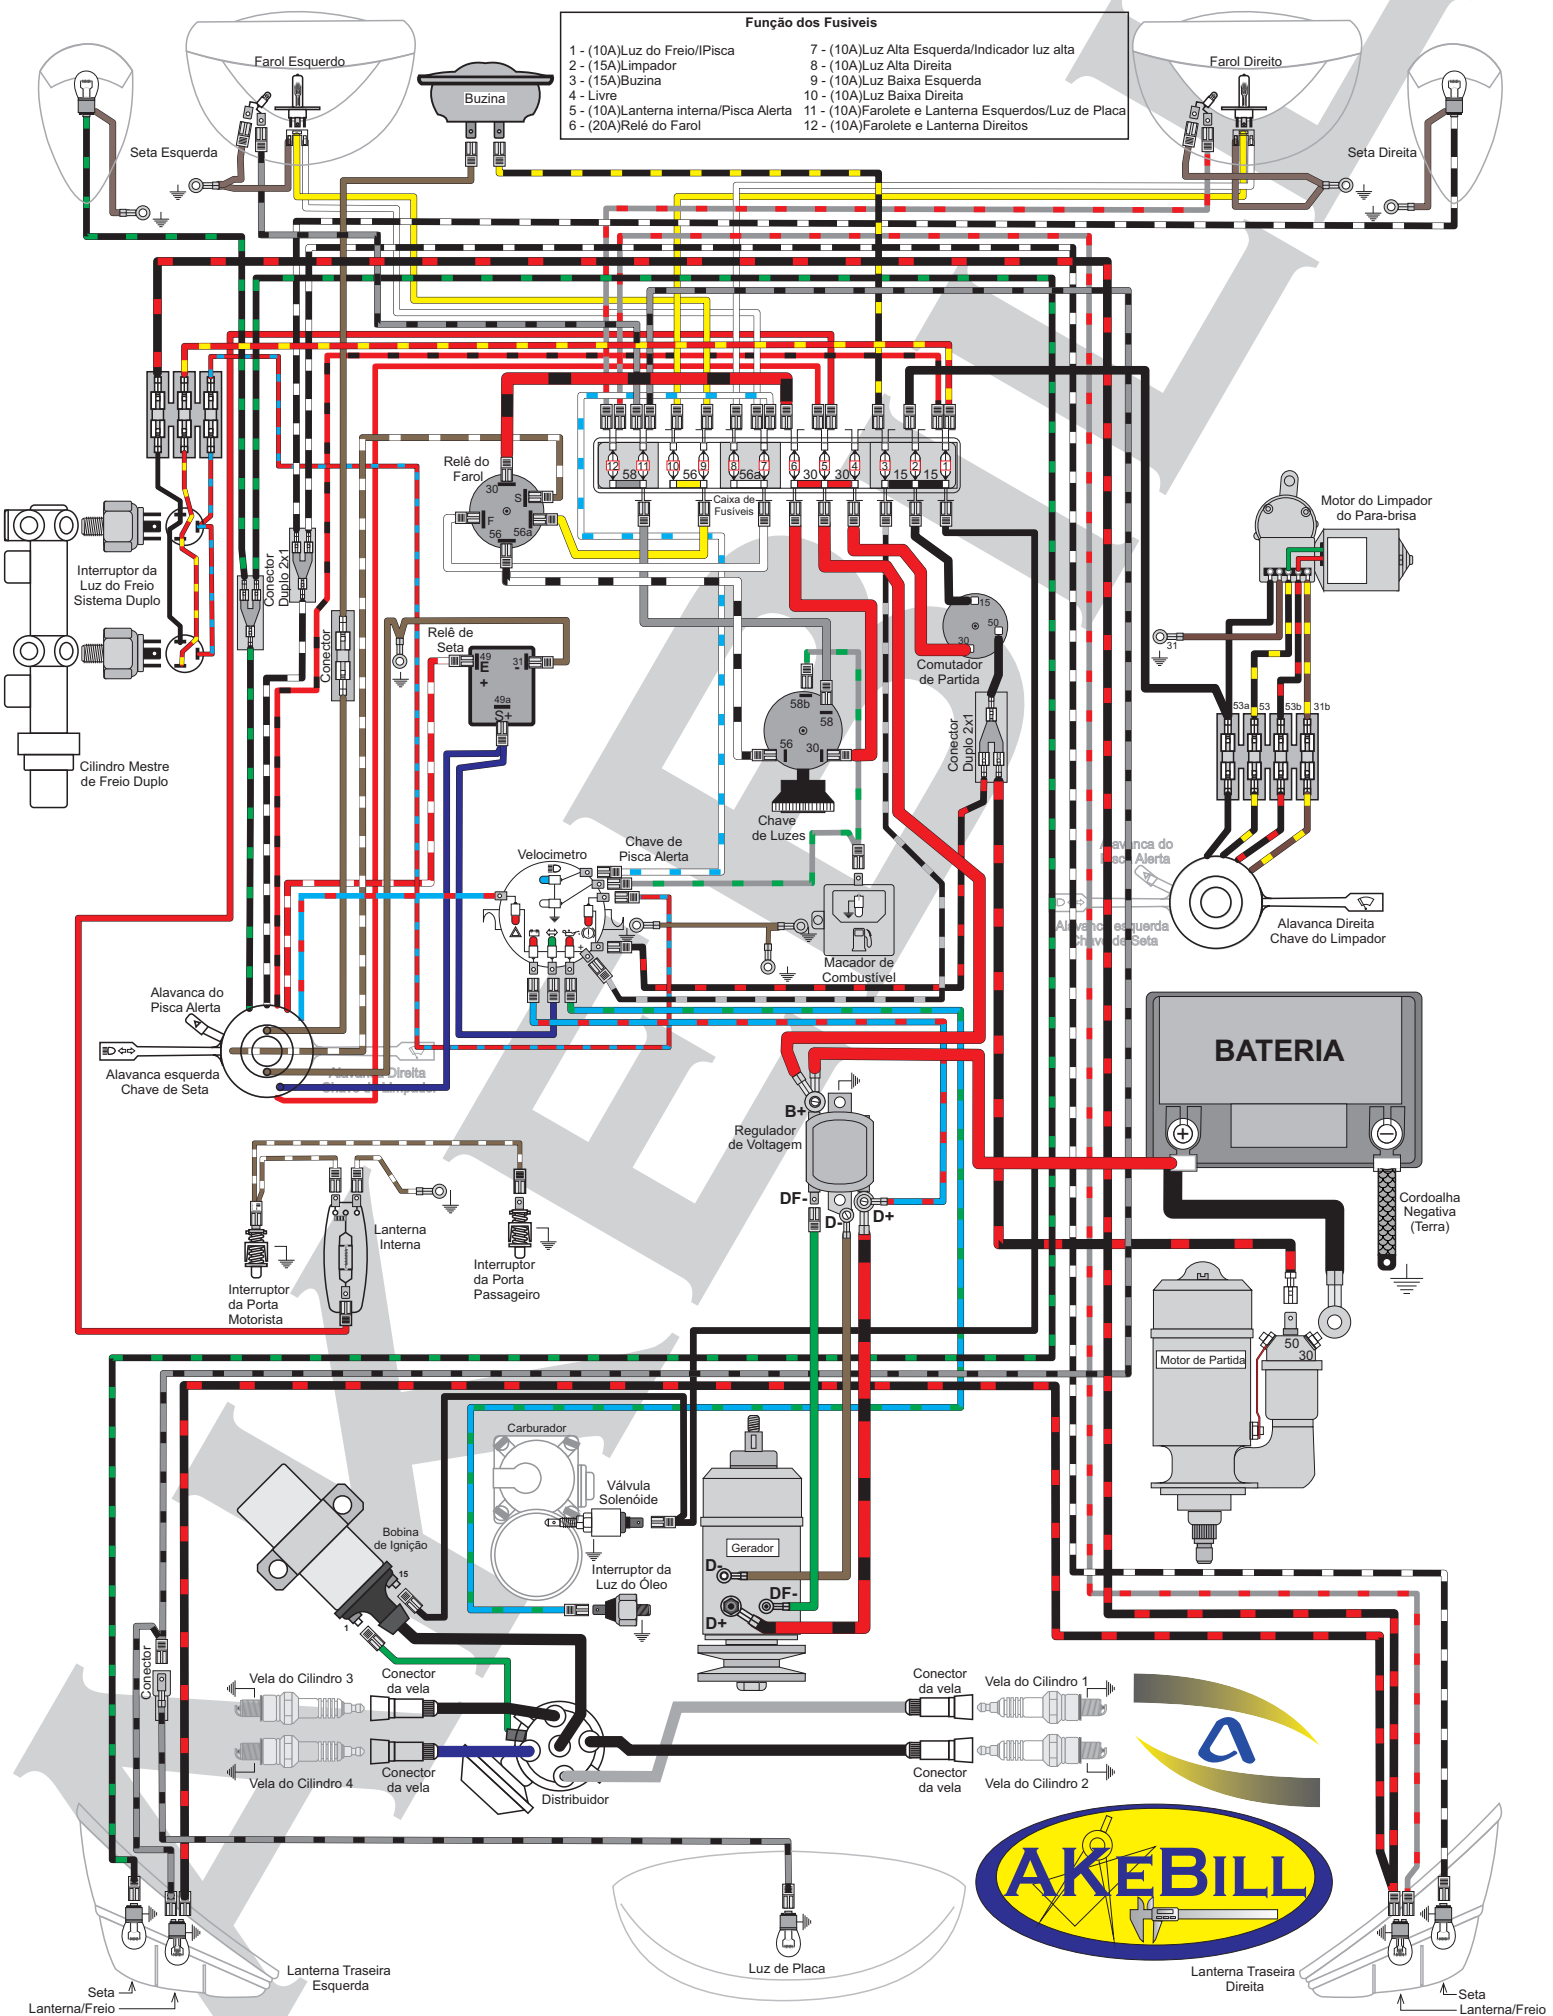

**Função dos Fusíveis**

1 - (10A)Luz do Freio/Pisca	7 - (10A)Luz Alta Esquerda/Indicador luz alta
2 - (15A)Limpador	8 - (10A)Luz Alta Direita
3 - (15A)Buzina	9 - (10A)Luz Baixa Esquerda
4 - Livre	10 - (10A)Luz Baixa Direita
5 - (10A)Lanterna interna/Pisca Alerta	11 - (10A)Faroletes e Lanterna Esquerdos/Luz de Placa
6 - (20A)Relé do Farol	12 - (10A)Farolete e Lanterna Direitos

Diagrama Completo - Caixa de Fusíveis de 12 pólos, Sistema de carga: Gerador, Chave de Seta e Limpador conjugadas

**Função dos Fusíveis**

1 - (10A)Luz do Freio/Pisca	7 - (10A)Luz Alta Esquerda/Indicador luz alta
2 - (15A)Luz de Ré/Limpador	8 - (10A)Luz Alta Direita
3 - (15A)Buzina	9 - (10A)Luz Baixa Esquerda
4 - Livre	10 - (10A)Luz Baixa Direita
5 - (10A)Lanterna interna/Pisca Alerta	11 - (10A)Faroleta e Lanterna Esquerdos/Luz de Placa
6 - (20A)Relé do Farol	12 - (10A)Faroleta e Lanterna Direitos

Diagrama Completo - Caixa de Fusíveis de 12 polos, Sistema de carga: Gerador, Chave de seta com 3 alavancas

**Função dos Fusíveis**

1 - (10A)Luz do Freio/Pisca	7 - (10A)Luz Alta Esquerda/Indicador luz alta
2 - (15A)Limpador	8 - (10A)Luz Alta Direita
3 - (15A)Buzina	9 - (10A)Luz Baixa Esquerda
4 - Livre	10 - (10A)Luz Baixa Direita
5 - (10A)Lanterna interna/Pisca Alerta	11 - (10A)Faroletes e Lanterna Esquerdos/Luz de Placa
6 - (20A)Relê do Farol	12 - (10A)Faroletes e Lanterna Direitos

Diagrama Completo - Caixa de Fusíveis de 12 polos, Sistema de carga: Gerador, Chave de seta com 3 alavancas