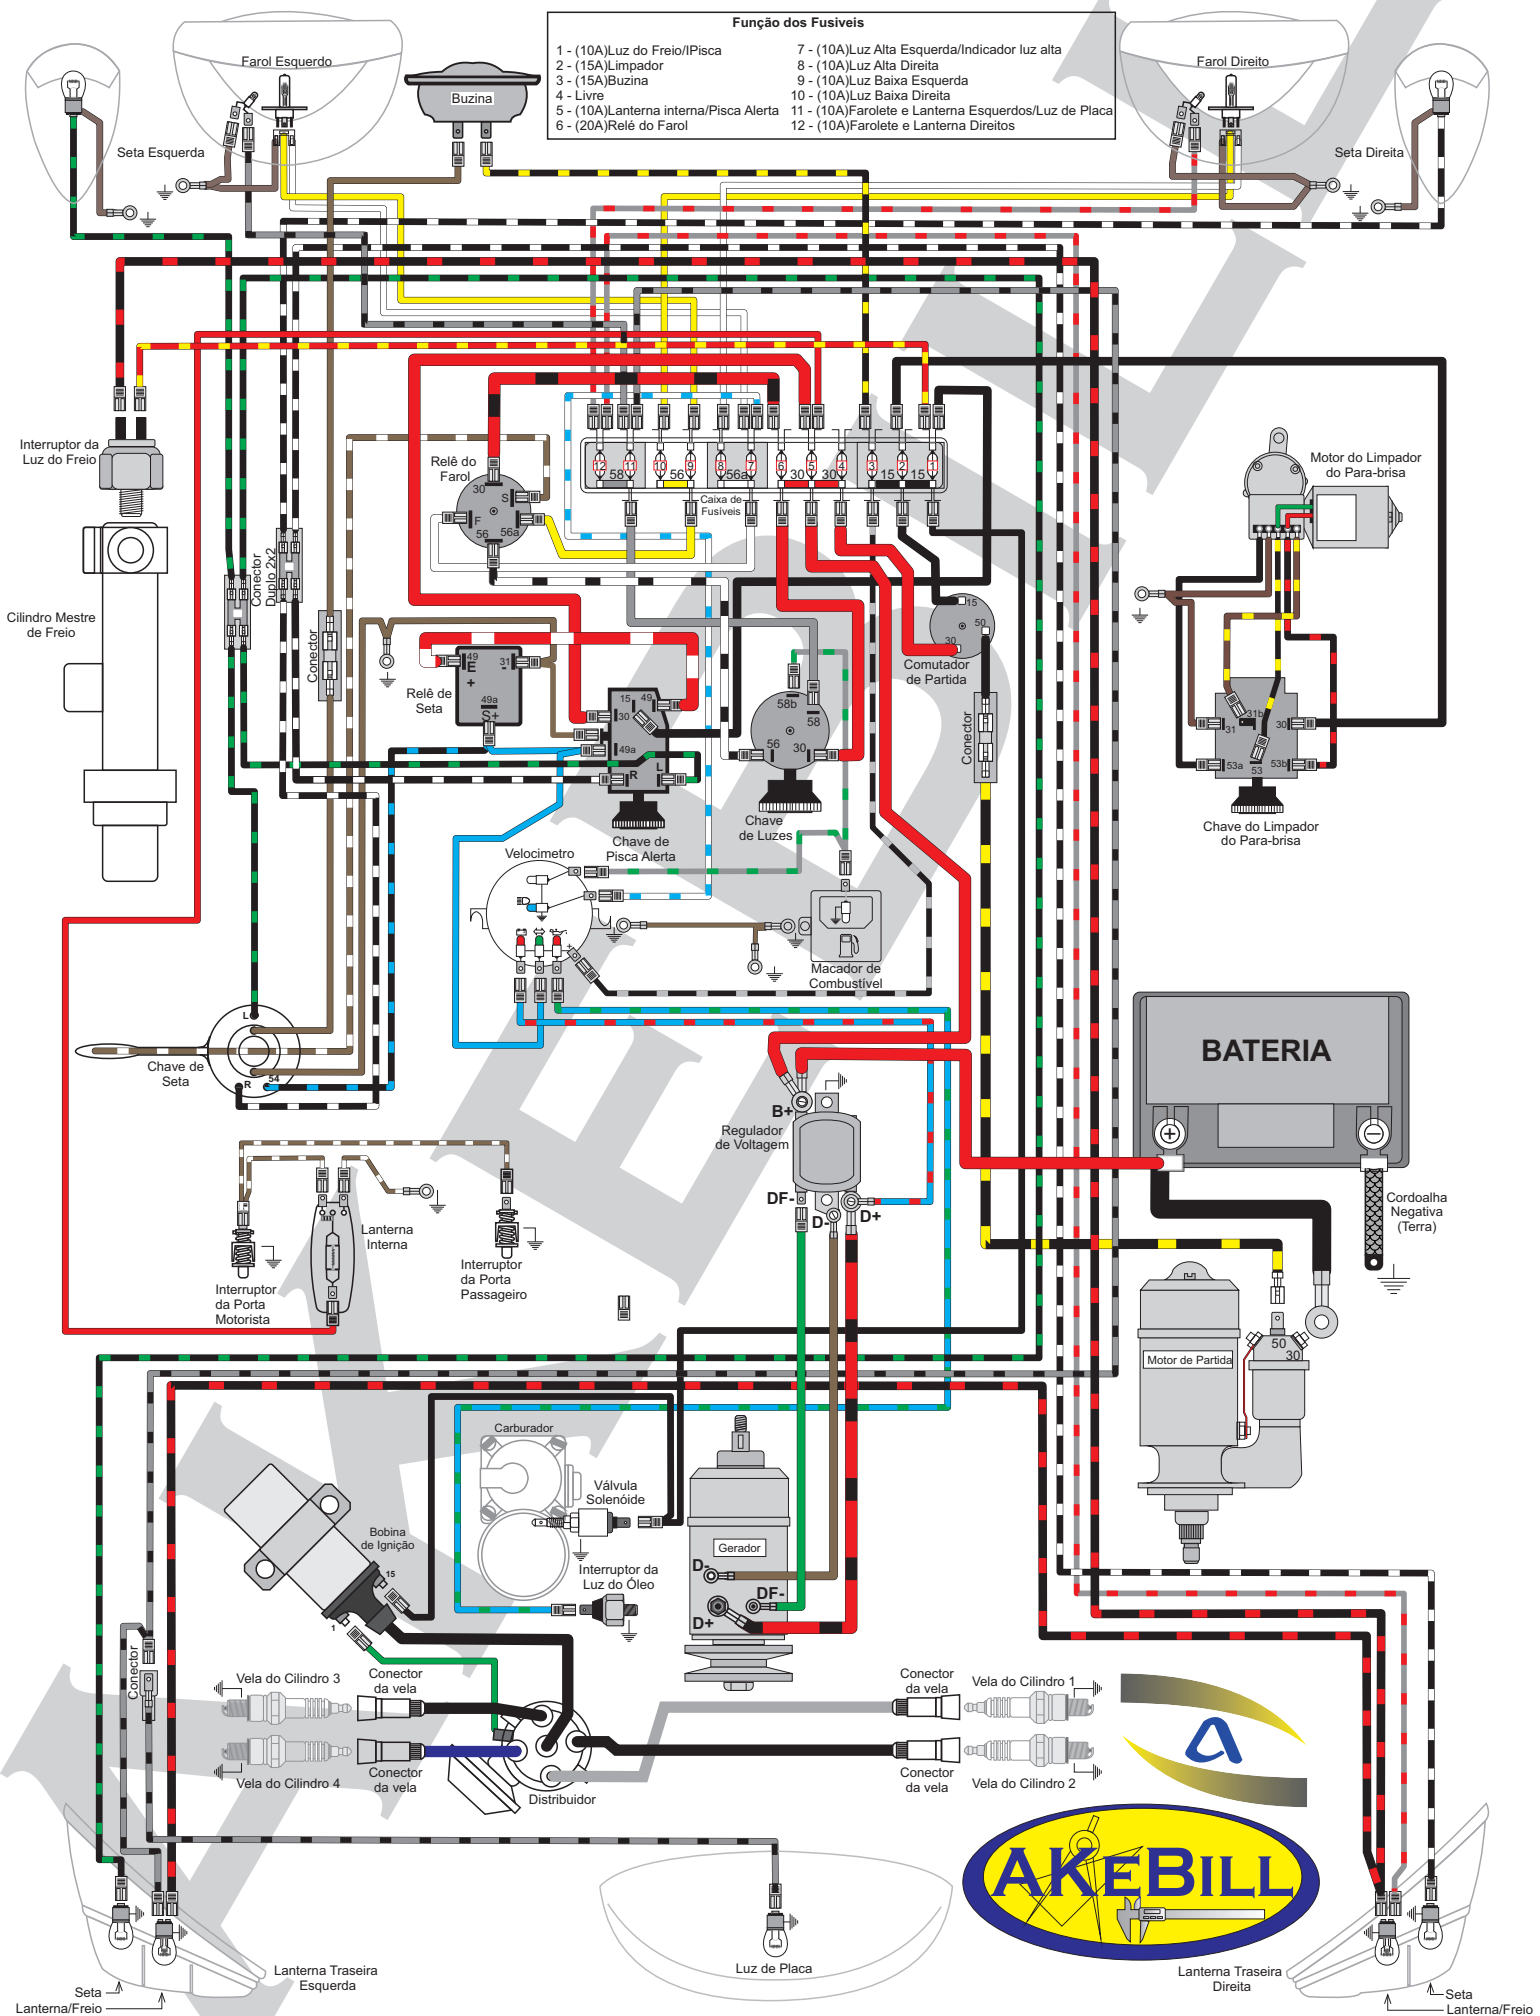

Diagrama Completo - Caixa de Fusíveis de 12 polos, Sistema de carga: Gerador, Chave de Seta simples

Diagrama Completo - Caixa de Fusíveis de 12 polos, Sistema de carga: Gerador, Chave de Seta simples

Diagrama Completo - Caixa de Fusíveis de 12 pólos, Sistema de carga: Gerador, Chave de Seta e Limpador conjugadas

**Função dos Fusíveis**

1 - (10A)Luz do Freio/Pisca	7 - (10A)Luz Alta Esquerda/Indicador luz alta
2 - (15A)Limpador	8 - (10A)Luz Alta Direita
3 - (15A)Buzina	9 - (10A)Luz Baixa Esquerda
4 - Livre	10 - (10A)Luz Baixa Direita
5 - (10A)Lanterna interna/Pisca Alerta	11 - (10A)Faroletes e Lanterna Esquerdos/Luz de Placa
6 - (20A)Relé do Farol	12 - (10A)Farolete e Lanterna Direitos

Diagrama Completo - Caixa de Fusíveis de 12 pólos, Sistema de carga: Gerador, Chave de Seta e Limpador conjugadas

**Função dos Fusíveis**

1 - (10A)Luz do Freio/Pisca	7 - (10A)Luz Alta Esquerda/Indicador luz alta
2 - (15A)Luz de Ré/Limpador	8 - (10A)Luz Alta Direita
3 - (15A)Buzina	9 - (10A)Luz Baixa Esquerda
4 - Livre	10 - (10A)Luz Baixa Direita
5 - (10A)Lanterna interna/Pisca Alerta	11 - (10A)Faroleta e Lanterna Esquerdos/Luz de Placa
6 - (20A)Relé do Farol	12 - (10A)Faroleta e Lanterna Direitos

Diagrama Completo - Caixa de Fusíveis de 12 polos, Sistema de carga: Gerador, Chave de seta com 3 alavancas

**Função dos Fusíveis**

1 - (10A)Luz do Freio/Pisca	7 - (10A)Luz Alta Esquerda/Indicador luz alta
2 - (15A)Limpador	8 - (10A)Luz Alta Direita
3 - (15A)Buzina	9 - (10A)Luz Baixa Esquerda
4 - Livre	10 - (10A)Luz Baixa Direita
5 - (10A)Lanterna interna/Pisca Alerta	11 - (10A)Faroletes e Lanterna Esquerdos/Luz de Placa
6 - (20A)Relê do Farol	12 - (10A)Faroletes e Lanterna Direitos