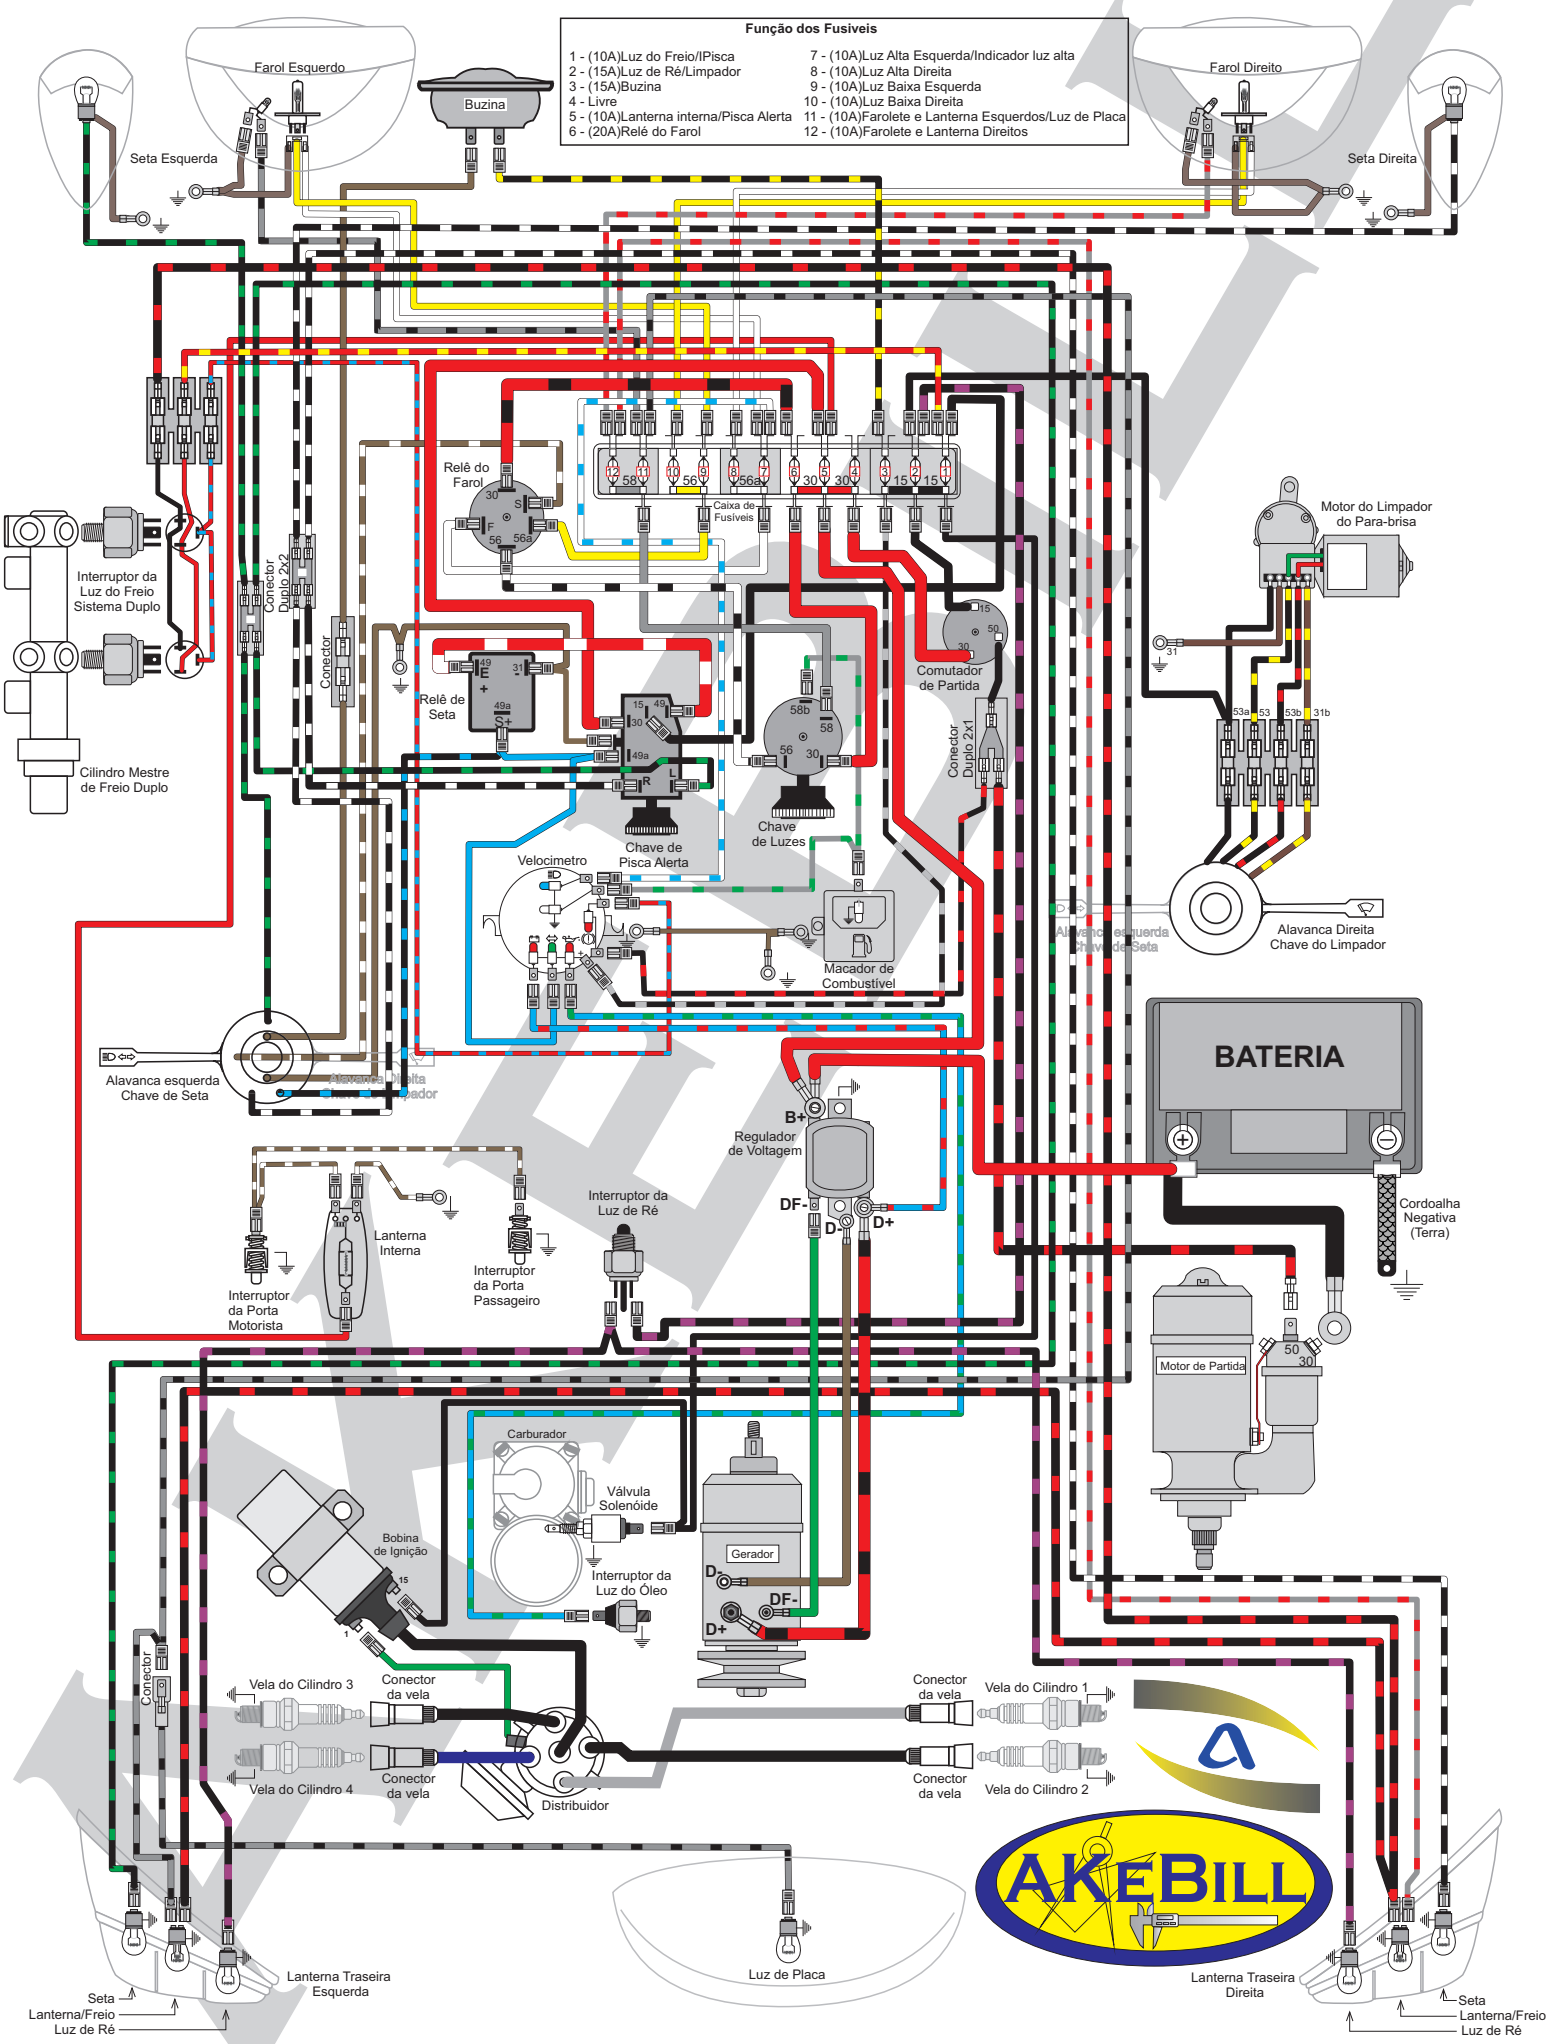

**Função dos Fusíveis**

1 - (10A)Luz do Freio/Pisca	7 - (10A)Luz Alta Esquerda/Indicador luz alta
2 - (15A)Limpador	8 - (10A)Luz Alta Direita
3 - (15A)Buzina	9 - (10A)Luz Baixa Esquerda
4 - Livre	10 - (10A)Luz Baixa Direita
5 - (10A)Lanterna interna/Pisca Alerta	11 - (10A)Faroletes e Lanterna Esquerdos/Luz de Placa
6 - (20A)Relé do Farol	12 - (10A)Farolete e Lanterna Direitos

Diagrama Completo - Caixa de Fusíveis de 12 pólos, Sistema de carga: Gerador, Chave de Seta e Limpador conjugadas

**Função dos Fusíveis**

1 - (10A)Luz do Freio/Pisca	7 - (10A)Luz Alta Esquerda/Indicador luz alta
2 - (15A)Luz de Ré/Limpador	8 - (10A)Luz Alta Direita
3 - (15A)Buzina	9 - (10A)Luz Baixa Esquerda
4 - Livre	10 - (10A)Luz Baixa Direita
5 - (10A)Lanterna interna/Pisca Alerta	11 - (10A)Faroleta e Lanterna Esquerdos/Luz de Placa
6 - (20A)Relé do Farol	12 - (10A)Faroleta e Lanterna Direitos

Diagrama Completo - Caixa de Fusíveis de 12 polos, Sistema de carga: Gerador, Chave de seta com 3 alavancas

**Função dos Fusíveis**

1 - (10A)Luz do Freio/Pisca	7 - (10A)Luz Alta Esquerda/Indicador luz alta
2 - (15A)Limpador	8 - (10A)Luz Alta Direita
3 - (15A)Buzina	9 - (10A)Luz Baixa Esquerda
4 - Livre	10 - (10A)Luz Baixa Direita
5 - (10A)Lanterna interna/Pisca Alerta	11 - (10A)Faroletes e Lanterna Esquerdos/Luz de Placa
6 - (20A)Relê do Farol	12 - (10A)Faroletes e Lanterna Direitos

Diagrama Completo - Caixa de Fusíveis de 12 polos, Sistema de carga: Gerador, Chave de seta com 3 alavancas